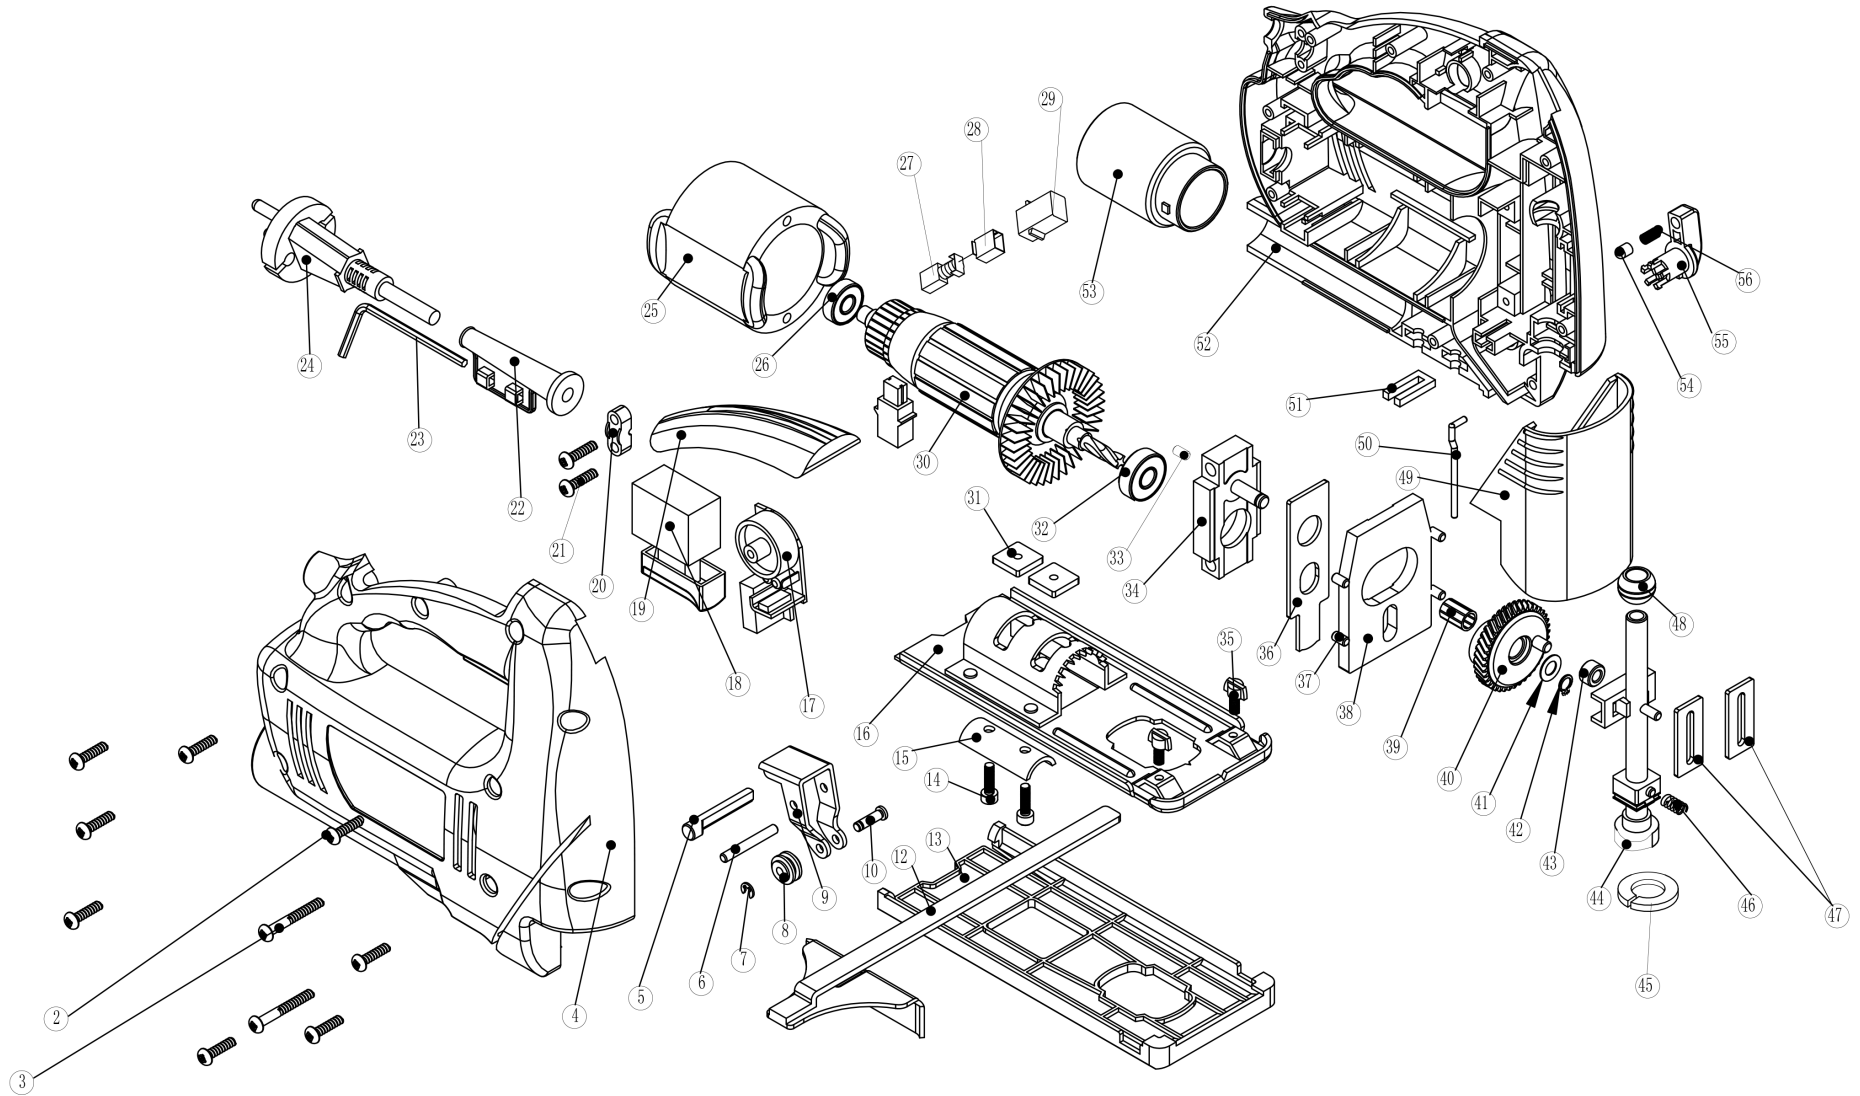

405124

	description	popis	qty/ks	order No. / obj. číslo dílu	set order No. / obj. číslo sady
2	Cross pan head tapping screw ST4 x 16	šroub ST4x16	8		
3	Cross pan head tapping screw ST4 x 38	šroub ST4x38	2		
4	Right casing	pravý kryt	1		
5	Adjusting shaft	nastavovací hřídel	1		
6	Roller pin	čep	1		
7	Circlip	pojistný kroužek	1		
8	Guide wheel	vodicí kolo	1		
9	Knife lifting support	podpěra	1		
10	Guide roller pin	čep vodicího kola	1		
12	Guide ruler	vodicí pravítko	1		
13	Base plate sheath (2#)	plášť základní desky	1		
14	Socket head cap screw	šroub	2		
15	Base plate pressing plate	přítlačná deska	1		
16	Base plate (2#)	základní deska	1		
17	Speed regulating circuit board	regulace rychlosti	1		
18	Switch	spínač	1		
19	Soft handle	měkká rukojeť	1		
20	Cable pressing plate	kabelová svěrka	1		
21	Cross pan head tapping screw	šroub	2		
22	Cable sheath	kabelová průchodka	1		
23	Inner hexagon spanner	imbus klíč	1		
24	Cable and plug	kabel a zástrčka	1		
25	Stator	stator	1		
26	Bearing	ložisko	1		
27	Brush	kartáč	2		
28	Brush holder copper sleeve	držák kartáče - měděná objímka	2		
29	Brush holder	držák kartáče	2		
30	Rotor	rotor	1		
31	Square nut	hranatá matice	2		
32	Bearing	ložisko	1		
33	Rubber column	gumový sloupek	1		
34	Center support	středová podpora	1		
35	Guide ruler locking button	tlačítko zámku vodicího pravítka	2		
36	Support plate	opěrná deska	1		
37	Roller pin	válečkový čep	4		
38	Balance weight	vyvažovací závaží	1		
39	Needle bearing	jehlové ložisko	1		
40	Eccentric gear	excentrický převod	1		
41	Pinion gasket	těsnění pastorku	1		
42	Snap ring for shaft	pojistný kroužek pro hřídel	1		
43	Pulley	valeček	1		